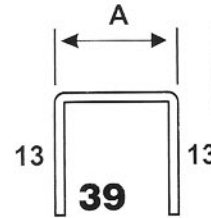

# Trilho Portão Basculante

A	CHAPA
50	14
55	14

A	CHAPA
50	14
55	14
60	14

# Baguete

A	CHAPA
10	18

A	CHAPA
10	18
13	18

# Mata Junta Vitro

A	CHAPA
47	16
40	16

# Requadro

A	CHAPA
100	18
120	18
130	16
	18
140	16
	18
150	16
	18
160	16
	18
170	16
	18
200	16
	18
220	18
230	18
250	16
	18
280	16
	18